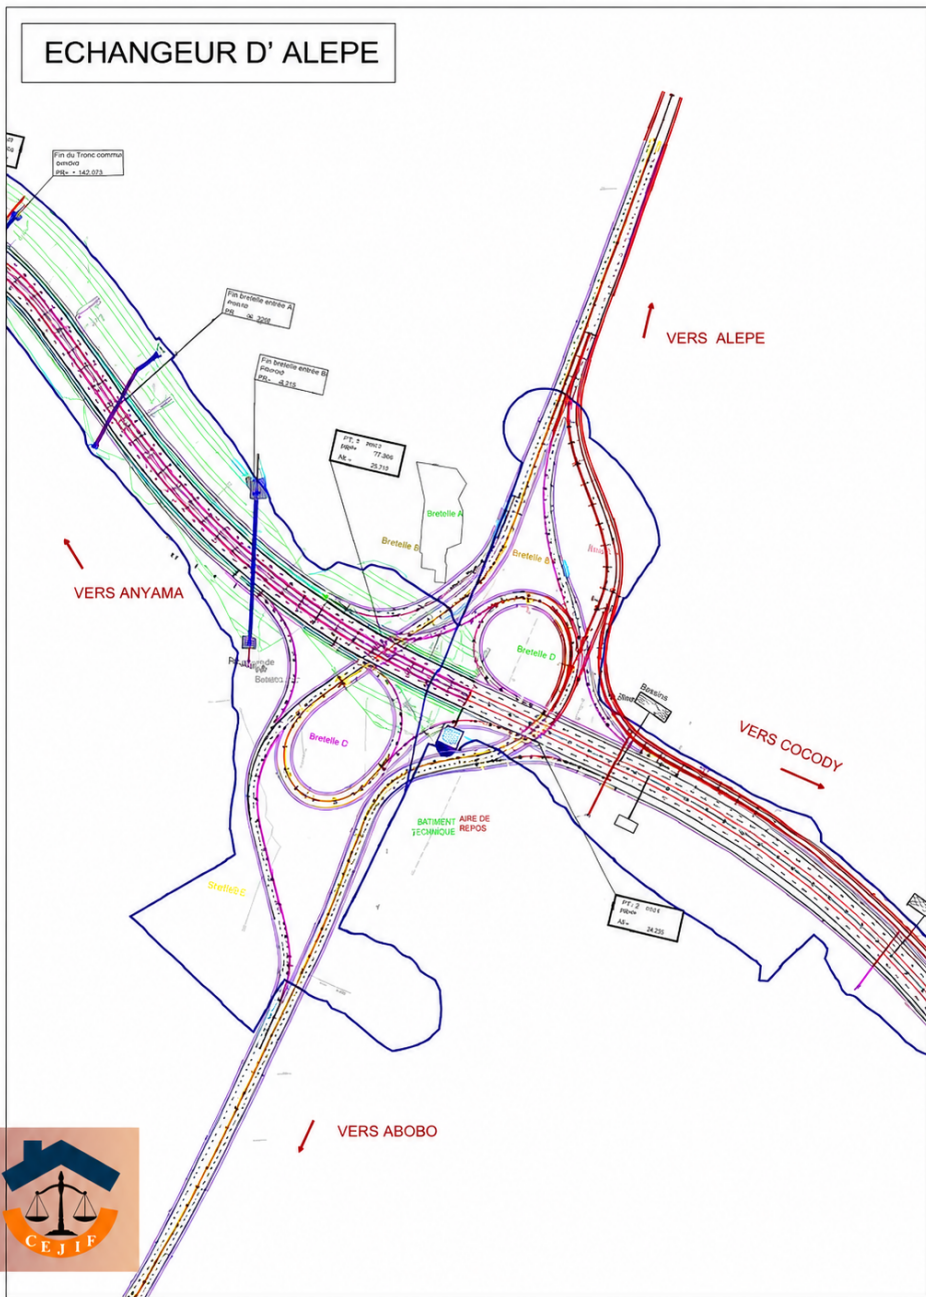

Situé à environ **30KM** d'Abidjan

SURFACE / LOT

400 m²

PRIX

1 000 000 FCFA

MENSUALITÉ .

200 000

PLAN DE PAIEMENT — 200 000 FCFA / mois pendant 5 mois