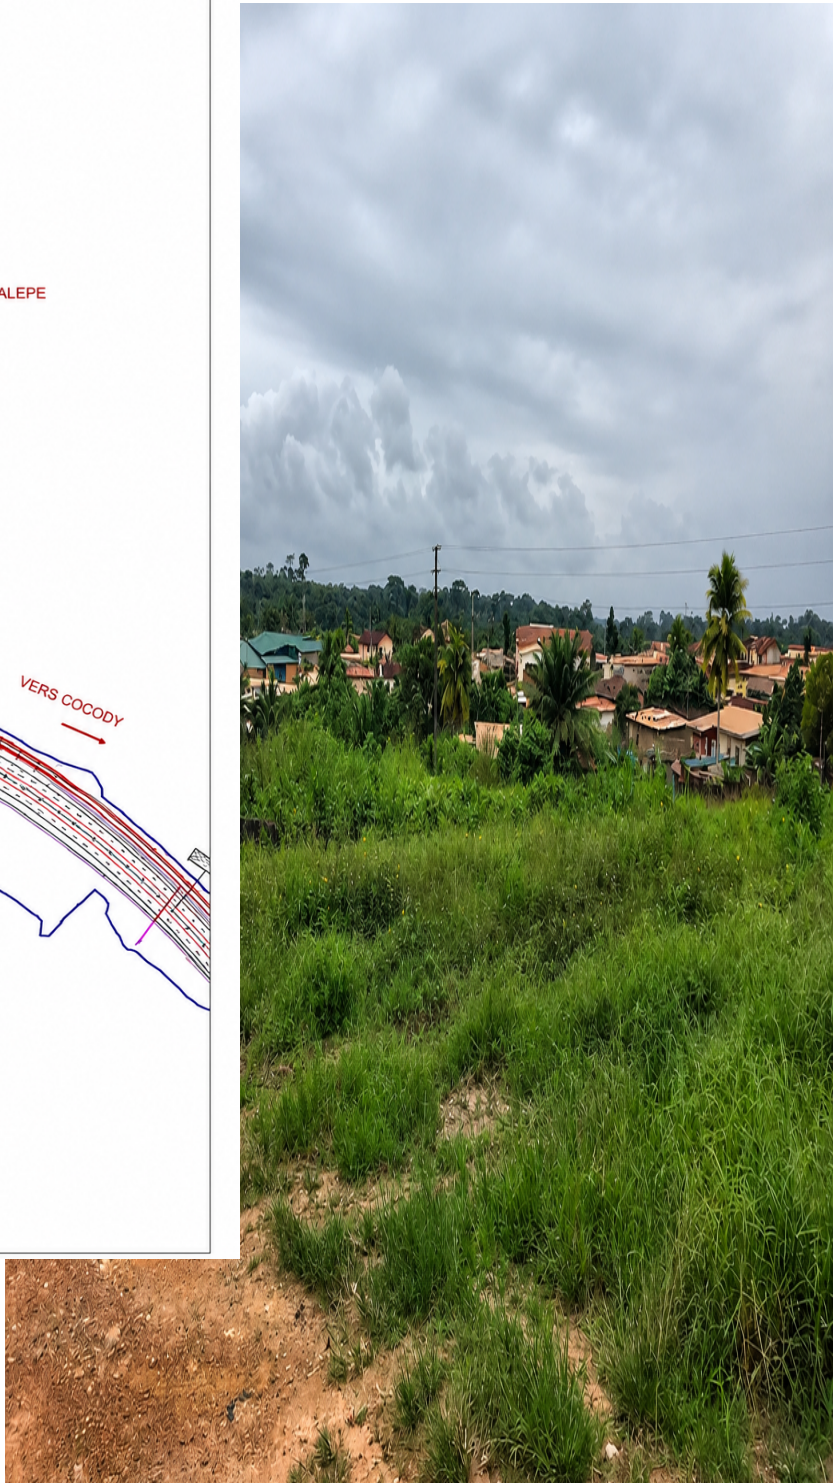

CABINET CEJIF
AMÉNAGEUR LOTISSEUR

LOTISSEMENT NIANDIA

DONNEZ VIE A VOS PROJETS A MOINS DE 45MIN D'ABIDJAN

Avant de vendre un terrain, nous nous assurons qu'il répond à toutes les exigences juridiques et foncières. Chez CEJIF, notre expertise consiste à sécuriser les investissements immobiliers et à protéger nos clients contre les risques. C'est pourquoi chaque bien que nous proposons est soigneusement contrôlé et vérifié.

Situé à environ **30KM** d'Abidjan

SURFACE / LOT

400 m²

PRIX

1 000 000 FCFA

MENSUALITÉ .

200 000

PLAN DE PAIEMENT — 200 000 FCFA / mois pendant 5 mois

Présentation du projet

NIANDA séduit par son cadre verdoyant et ses terrains spacieux. L'accompagnement juridique complet du Cabinet CEJIF est inclus, du compromis à l'immatriculation foncière.

Les atouts