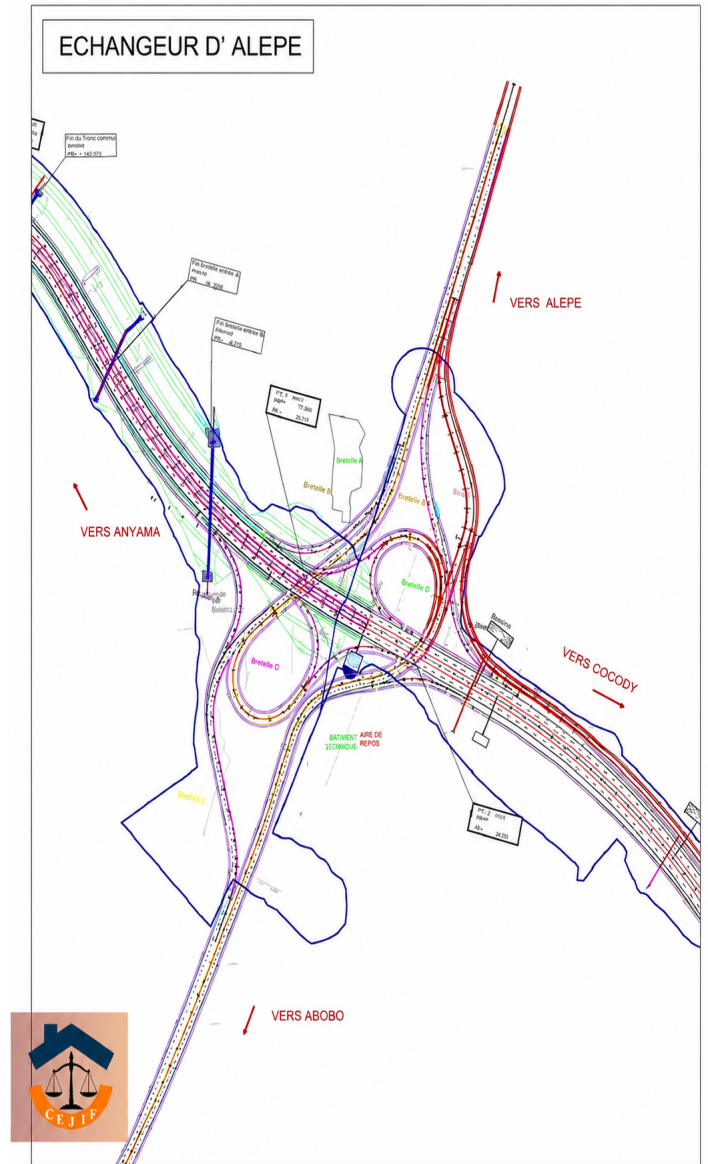

Situé à environ **37KM** d'Abidjan

Un site de 44Ha morcellé en lots de 400m<sup>2</sup>

Avec des terrains en bordure du fleuve Comoé

DISPONIBLE

## Présentation du projet

Emplacement premium en plein centre de Petit Alépé Ville. Un positionnement stratégique avec un fort potentiel de valorisation, parfait pour un projet résidentiel haut de gamme ou commercial.